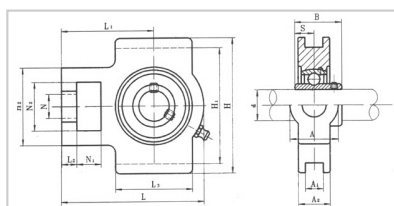

Pillow Block Bearing

UCT Series-UCT206

型号	<b>UCT206</b>
尺寸/mm	
d	30
N1	16
L2	10
H2	56
N2	37
N	22
L3	57
A1	12
H1	89
H	102
L	113
A2	28
A	37
L1	70
B	38.1
S	15.9
Bearing Type	UC206
House Type	<b>T206</b>
重量 (kg)	1.3