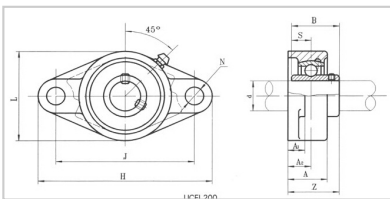

Pillow Block Bearing

UCFL Series-UCFL213

型号	<b>UCFL213</b>
尺寸/mm	
d	65
H	258
J	210
A2	30
A1	22
A	50
N	23
L	155
Z	69.7
B	65.1
S	25.4
轴孔	M20
轴径	UC213
轴径	<b>FL213</b>
重量(Kg)	5

HEBEI HUANSHENG BEARING CO., LTD-Tel:+86-0319-8541203-Email:hbhs@hbhsbearing.com-  
www.hbhsbearing.com