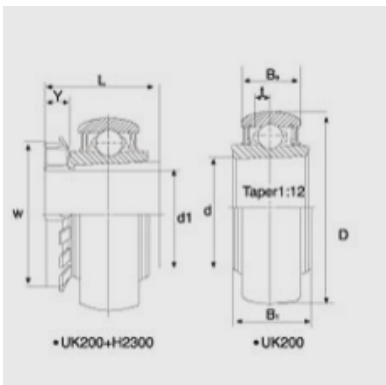

Insert Bearing

UK200 Series-UK218+H2318

Bearing No.	UK218+H2318
d1 (in.)	
(mm)	80
Dimensions [mm]	
D	160
L	66
d	90
Bi	52
Be	37
T	11.1
Y	18
W	120
Basic Load Rating (kN)	
Dynamic	9500
Static	7100

HEBEI HUANSHENG BEARING CO., LTD-Tel:+86-0319-8541203-Email:hbhs@hbhsbearing.com-
www.hbhsbearing.com