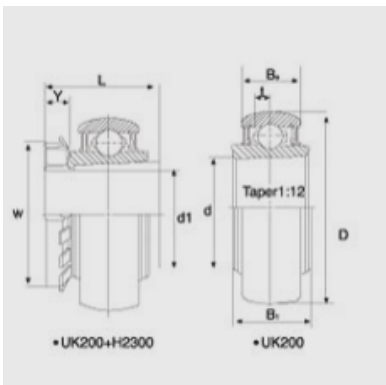

Insert Bearing

UK200 Series-UK217+HE2317

Bearing No.	UK217+HE2317
d1 (in.)	3
(mm)	75
Dimensions [mm]	
D	150
L	82
d	85
Bi	50
Be	35
T	10.5
Y	18
W	110
Basic Load Rating (kN)	
Dynamic	8300
Static	6350

HEBEI HUANSHENG BEARING CO., LTD-Tel:+86-0319-8541203-Email:hbhs@hbhsbearing.com-
www.hbhsbearing.com