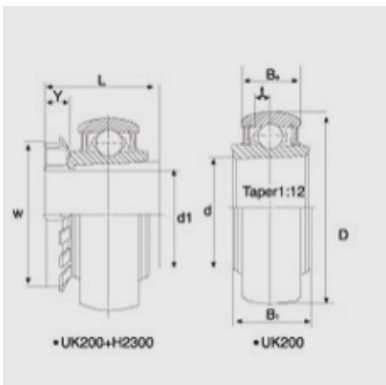

Insert Bearing

UK200 Series-UK216+HE2316

Bearing No.	UK216+HE2316
d1	
(in.)	2 3/4
(mm)	70
Dimensions [mm]	
D	140
L	78
d	80
Bi	48
Be	33
T	9.6
Y	17
W	105
Basic Load Rating (kN)	
Dynamic	7150
Static	5400

HEBEI HUANSHENG BEARING CO., LTD-Tel:+86-0319-8541203-Email:hbhs@hbhsbearing.com-
www.hbhsbearing.com