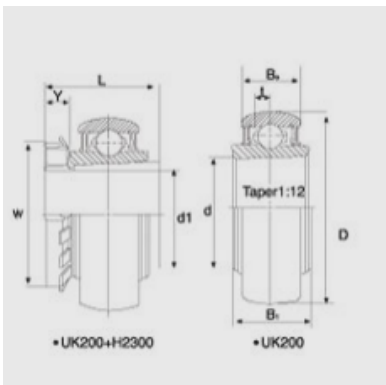

Insert Bearing

UK200 Series-UK216+H2316

Bearing No.	<b>UK216+H2316</b>
d1 (in.)	
(mm)	70
Dimensions [mm]	
D	140
L	78
d	80
Bi	48
Be	33
T	9.6
Y	17
W	105
Basic Load Rating (kN)	
Dynamic	7150
Static	5400

HEBEI HUANSHENG BEARING CO., LTD-Tel:+86-0319-8541203-Email:hbhs@hbhsbearing.com-  
www.hbhsbearing.com