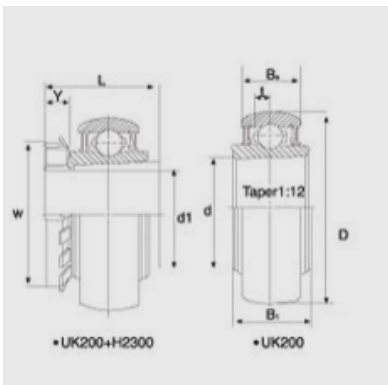

Insert Bearing

UK200 Series-UK216+H2316

Bearing No.	UK216+H2316
d1 (in.)	
(mm)	70
Dimensions [mm]	
D	140
L	78
d	80
Bi	48
Be	33
T	9.6
Y	17
W	105
Basic Load Rating (kN)	
Dynamic	7150
Static	5400

HEBEI HUANSHENG BEARING CO., LTD-Tel:+86-0319-8541203-Email:hbhs@hbhsbearing.com-
www.hbhsbearing.com