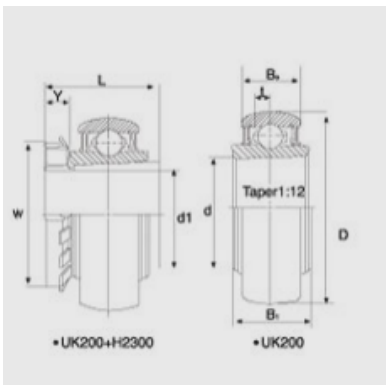

Insert Bearing

UK200 Series-UK215+HE2315

Bearing No.	UK215+HE2315
d1 (in.)	2 1/2
(mm)	65
Dimensions [mm]	
D	130
L	73
d	75
Bi	45
Be	30
T	9.2
Y	15
W	98
Basic Load Rating (kN)	
Dynamic	6600
Static	4950

HEBEI HUANSHENG BEARING CO., LTD-Tel:+86-0319-8541203-Email:hbhs@hbhsbearing.com-
www.hbhsbearing.com