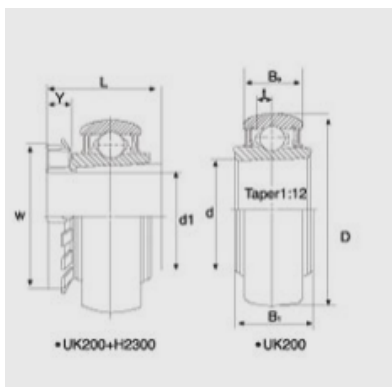

Insert Bearing

UK200 Series-UK215+H2315

Bearing No.	<b>UK215+H2315</b>
d1 (in.)	
(mm)	65
Dimensions [mm]	
D	130
L	73
d	75
Bi	45
Be	30
T	9.2
Y	<b>15</b>
W	98
Basic Load Rating (kN)	
Dynamic	6600
Static	4950