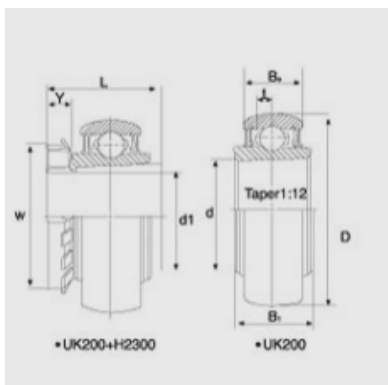

Insert Bearing

UK200 Series-UK213+HA2313

Bearing No.	UK213+HA2313
d1	
(in.)	2 3/16
(mm)	60
Dimensions [mm]	
D	120
L	65
d	65
Bi	40
Be	28
T	8.5
Y	14
W	85
Basic Load Rating (kN)	
Dynamic	5700
Static	4000

HEBEI HUANSHENG BEARING CO., LTD-Tel:+86-0319-8541203-Email:hbhs@hbhsbearing.com-
www.hbhsbearing.com