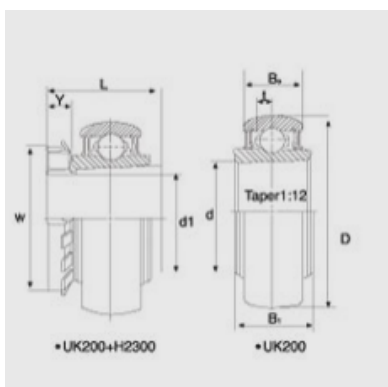

Insert Bearing

UK200 Series-UK213+HA2313

Bearing No.	<b>UK213+HA2313</b>
d1	
(in.)	2 3/16
(mm)	60
Dimensions [mm]	
D	120
L	65
d	65
Bi	40
Be	28
T	8.5
Y	14
W	85
Basic Load Rating (kN)	
Dynamic	5700
Static	4000