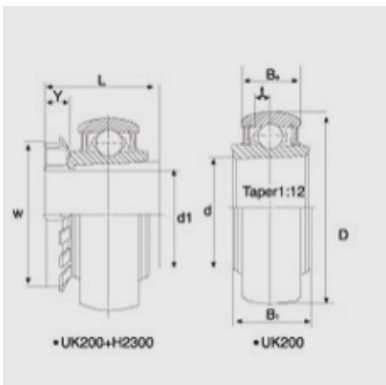

Insert Bearing

UK200 Series-UK213+H2313

Bearing No.	UK213+H2313
d1 (in.)	
(mm)	60
Dimensions [mm]	
D	120
L	65
d	65
Bi	40
Be	28
T	8.5
Y	14
W	85
Basic Load Rating (kN)	
Dynamic	5700
Static	4000

HEBEI HUANSHENG BEARING CO., LTD-Tel:+86-0319-8541203-Email:hbhs@hbhsbearing.com-
www.hbhsbearing.com