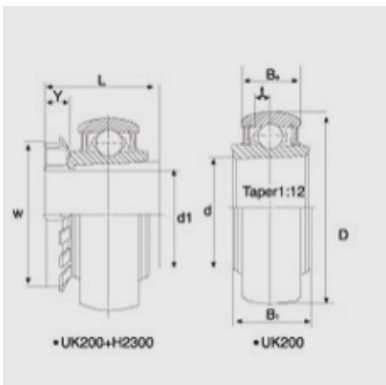

Insert Bearing

UK200 Series-UK213+H2313

Bearing No.	<b>UK213+H2313</b>
d1 (in.)	
(mm)	60
Dimensions [mm]	
D	120
L	65
d	65
Bi	40
Be	28
T	8.5
Y	14
W	85
Basic Load Rating (kN)	
Dynamic	5700
Static	4000

HEBEI HUANSHENG BEARING CO., LTD-Tel:+86-0319-8541203-Email:hbhs@hbhsbearing.com-  
www.hbhsbearing.com