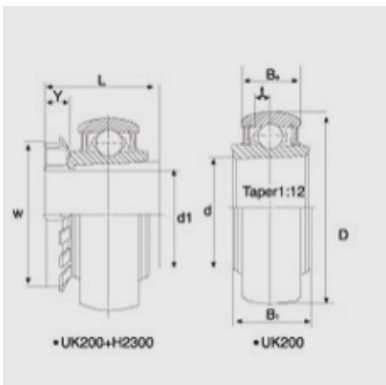

Insert Bearing

UK200 Series-UK212+HA2312

Bearing No.	<b>UK212+HA2312</b>
d1	
(in.)	2 1/16
(mm)	55
Dimensions [mm]	
D	110
L	62
d	60
Bi	39
Be	27
T	7
Y	13
W	80
Basic Load Rating (kN)	
Dynamic	4750
Static	3250