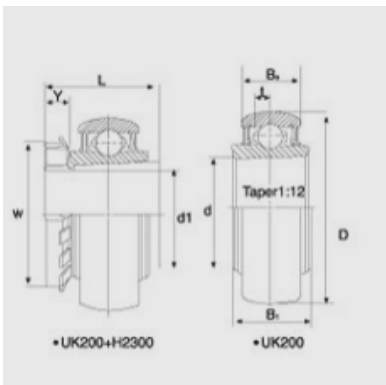

Insert Bearing

UK200 Series-UK211+HS2311

Bearing No.	UK211+HS2311
d1	
(in.)	1 7/8
(mm)	50
Dimensions [mm]	
D	100
L	59
d	55
Bi	37
Be	25
T	7
Y	12
W	75
Basic Load Rating (kN)	
Dynamic	4350
Static	2900

HEBEI HUANSHENG BEARING CO., LTD-Tel:+86-0319-8541203-Email:hbhs@hbhsbearing.com-
www.hbhsbearing.com