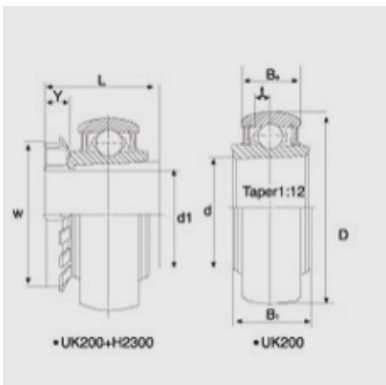

Insert Bearing

UK200 Series-UK210+HA2310

Bearing No.	<b>UK210+HA2310</b>
d1	
(in.)	1 11/16
(mm)	45
Dimensions [mm]	
D	90
L	55
d	50
Bi	35
Be	24
T	6.5
Y	12
W	70
Basic Load Rating (kN)	
Dynamic	3500
Static	2300