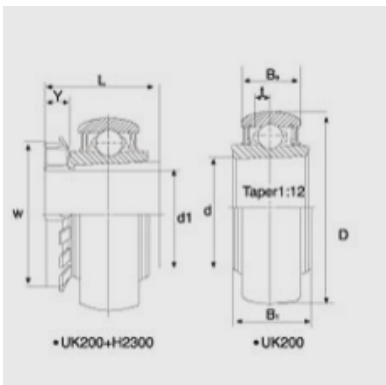

Insert Bearing

UK200 Series-UK210+HA2310

Bearing No.	UK210+HA2310
d1	
(in.)	1 11/16
(mm)	45
Dimensions [mm]	
D	90
L	55
d	50
Bi	35
Be	24
T	6.5
Y	12
W	70
Basic Load Rating (kN)	
Dynamic	3500
Static	2300

HEBEI HUANSHENG BEARING CO., LTD-Tel:+86-0319-8541203-Email:hbhs@hbhsbearing.com-
www.hbhsbearing.com