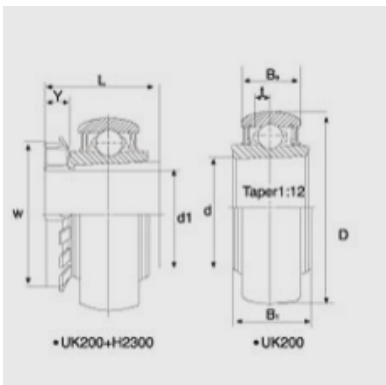

Insert Bearing

UK200 Series-UK210+H2310

Bearing No.	<b>UK210+H2310</b>
d1 (in.)	
(mm)	45
Dimensions [mm]	
D	90
L	55
d	50
Bi	35
Be	24
T	6.5
Y	12
W	70
Basic Load Rating (kN)	
Dynamic	3500
Static	2300

HEBEI HUANSHENG BEARING CO., LTD-Tel:+86-0319-8541203-Email:hbhs@hbhsbearing.com-  
www.hbhsbearing.com