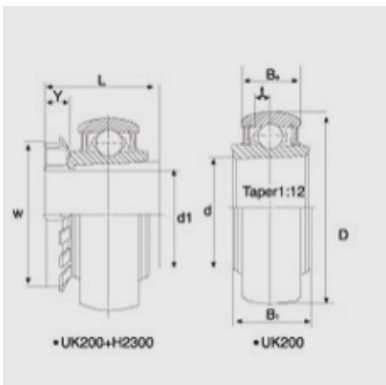

Insert Bearing

UK200 Series-UK209+H2309

Bearing No.	UK209+H2309
d1 (in.)	
(mm)	40
Dimensions [mm]	
D	85
L	50
d	45
Bi	33
Be	22
T	6.3
Y	11
W	65
Basic Load Rating (kN)	
Dynamic	3180
Static	2050

HEBEI HUANSHENG BEARING CO., LTD-Tel:+86-0319-8541203-Email:hbhs@hbhsbearing.com-
www.hbhsbearing.com