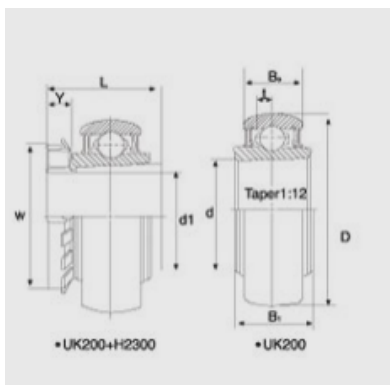

Insert Bearing

UK200 Series-UK208+HE2308

Bearing No.	UK208+HE2308
d1	
(in.)	1 1/4
(mm)	35
Dimensions [mm]	
D	80
L	46
d	40
Bi	31
Be	21
T	6.2
Y	10
W	58
Basic Load Rating (kN)	
Dynamic	2950
Static	1800

HEBEI HUANSHENG BEARING CO., LTD-Tel:+86-0319-8541203-Email:hbhs@hbhsbearing.com-
www.hbhsbearing.com