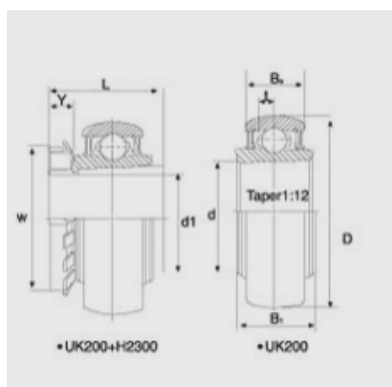

Insert Bearing

UK200 Series-UK208+HE2308

Bearing No.	UK208+HE2308
d1	
(in.)	1 1/4
(mm)	35
Dimensions [mm]	
D	80
L	46
d	40
Bi	31
Be	21
T	6.2
Y	10
W	58
Basic Load Rating (kN)	
Dynamic	2950
Static	1800

HEBEI HUANSHENG BEARING CO., LTD-Tel:+86-0319-8541203-Email:hbhs@hbhsbearing.com-
www.hbhsbearing.com