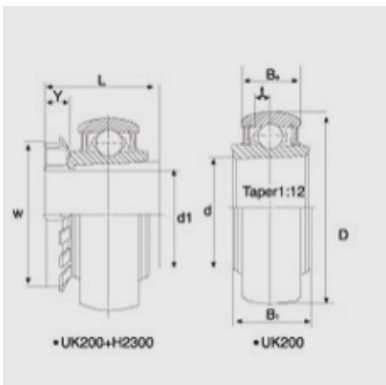

Insert Bearing

UK200 Series-UK208+H2308

Bearing No.	UK208+H2308
d1 (in.)	
(mm)	35
Dimensions [mm]	
D	80
L	46
d	40
Bi	31
Be	21
T	6.2
Y	10
W	58
Basic Load Rating (kN)	
Dynamic	2950
Static	1800

HEBEI HUANSHENG BEARING CO., LTD-Tel:+86-0319-8541203-Email:hbhs@hbhsbearing.com-
www.hbhsbearing.com