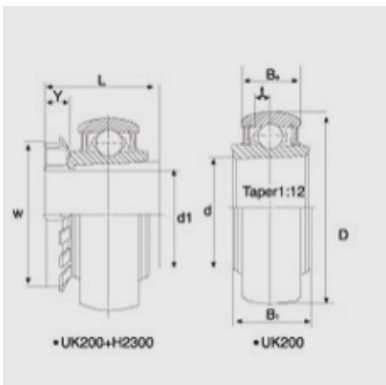

Insert Bearing

UK200 Series-UK206+HS2306

Bearing No.	<b>UK206+HS2306</b>
d1	
(in.)	7/8
(mm)	25
Dimensions [mm]	
D	62
L	38
d	<b>30</b>
Bi	28
Be	19
T	5.2
Y	8
W	45
Basic Load Rating (kN)	
Dynamic	1900
Static	1100