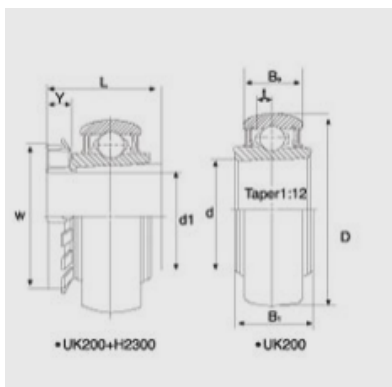

Insert Bearing

UK200 Series-UK206+H2306

Bearing No.	UK206+H2306
d1 (in.)	
(mm)	25
Dimensions [mm]	
D	62
L	38
d	30
Bi	28
Be	19
T	5.2
Y	8
W	45
Basic Load Rating (kN)	
Dynamic	1900
Static	1100

HEBEI HUANSHENG BEARING CO., LTD-Tel:+86-0319-8541203-Email:hbhs@hbhsbearing.com-
www.hbhsbearing.com