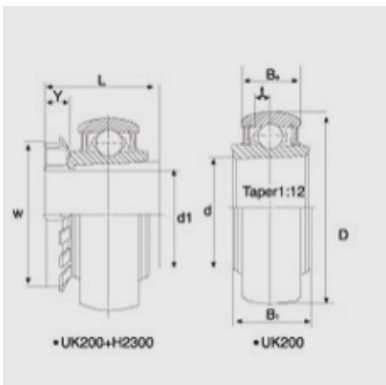

Insert Bearing

UK200 Series-UK205+HE2305

Bearing No.	UK205+HE2305
d1 (in.)	3/4
(mm)	20
Dimensions [mm]	
D	52
L	35
d	25
Bi	25
Be	17
T	4.2
Y	8
W	38
Basic Load Rating (kN)	
Dynamic	1400
Static	750

HEBEI HUANSHENG BEARING CO., LTD-Tel:+86-0319-8541203-Email:hbhs@hbhsbearing.com-
www.hbhsbearing.com