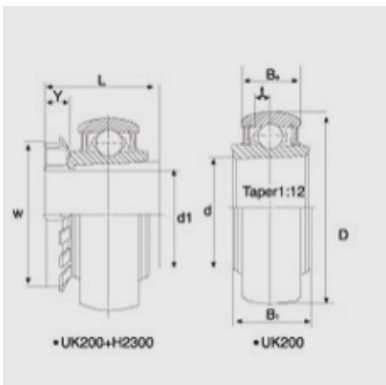

Insert Bearing

UK200 Series-UK205+H2305

Bearing No.	<b>UK205+H2305</b>
d1 (in.)	
(mm)	<b>20</b>
Dimensions [mm]	
D	52
L	35
d	25
Bi	25
Be	17
T	4.2
Y	8
W	38
Basic Load Rating (kN)	
Dynamic	1400
Static	750