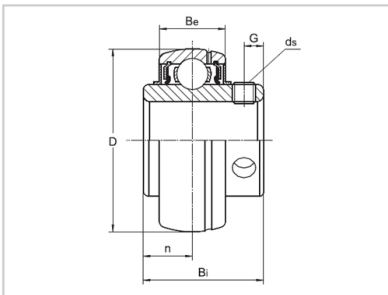

Insert Bearing

UCX Series-**UCX20-64**

Bearing No.	UCX20-64
d	
(mm)	101.6
(in.)	4
Dimensions [mm]	
D	190
Bi	117.5
Be	44
n	49.2
m	68.3
G	18
ds	5/8-18UNF

HEBEI HUANSHENG BEARING CO., LTD-Tel:+86-0319-8541203-Email:hbhs@hbhsbearing.com-
www.hbhsbearing.com