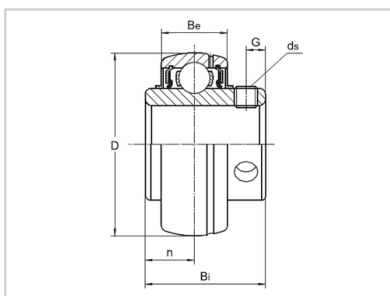

Insert Bearing

UCX Series-**UCX18**

Bearing No.	UCX18
d	
(mm)	90
(in.)	
Dimensions [mm]	
D	170
Bi	104
Be	39
n	42.9
m	61.1
G	16
ds	M14x1.5

HEBEI HUANSHENG BEARING CO., LTD-Tel:+86-0319-8541203-Email:hbhs@hbhsbearing.com-
www.hbhsbearing.com