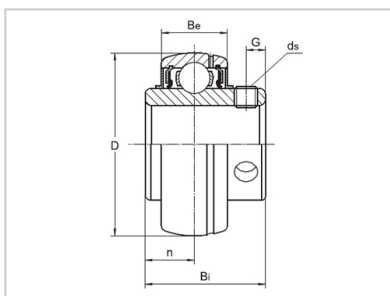

Insert Bearing

UCX Series-**UCX17**

Bearing No.	<b>UCX17</b>
d	
(mm)	85
(in.)	
Dimensions [mm]	
D	160
Bi	96
Be	37
n	39.7
m	56.3
G	15
ds	M12x1.5

HEBEI HUANSHENG BEARING CO., LTD-Tel:+86-0319-8541203-Email:hbhs@hbhsbearing.com-  
www.hbhsbearing.com