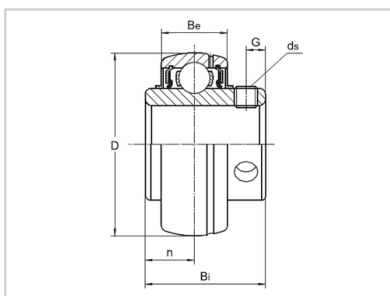

Insert Bearing

UCX Series-**UCX17**

Bearing No.	UCX17
d	
(mm)	85
(in.)	
Dimensions [mm]	
D	160
Bi	96
Be	37
n	39.7
m	56.3
G	15
ds	M12x1.5

HEBEI HUANSHENG BEARING CO., LTD-Tel:+86-0319-8541203-Email:hbhs@hbhsbearing.com-
www.hbhsbearing.com