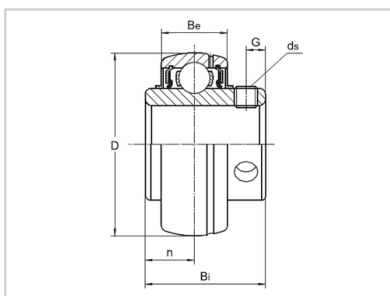

Insert Bearing

UCX Series-**UCX17-52**

Bearing No.	<b>UCX17-52</b>
d	
(mm)	82.55
(in.)	3.25
Dimensions [mm]	
D	160
Bi	96
Be	37
n	39.7
m	56.3
G	15
ds	1/2-20UNF

HEBEI HUANSHENG BEARING CO., LTD-Tel:+86-0319-8541203-Email:hbhs@hbhsbearing.com-  
www.hbhsbearing.com