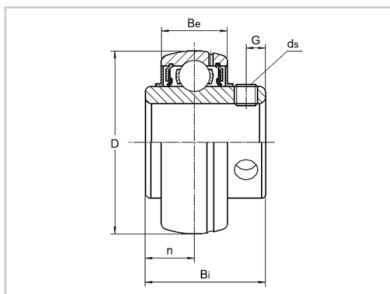

Insert Bearing

UCX Series-**UCX15**

Bearing No.	UCX15
d	
(mm)	75
(in.)	
Dimensions [mm]	
D	140
Bi	82.6
Be	33
n	33.3
m	49.3
G	14
ds	M12x1.5

HEBEI HUANSHENG BEARING CO., LTD-Tel:+86-0319-8541203-Email:hbhs@hbhsbearing.com-
www.hbhsbearing.com