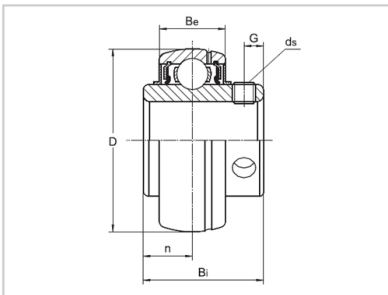

Insert Bearing

UCX Series-**UCX15-48**

Bearing No.	UCX15-48
d	
(mm)	76.2
(in.)	3
Dimensions [mm]	
D	140
Bi	82.6
Be	33
n	33.3
m	49.3
G	14
ds	7/16-20UNF

HEBEI HUANSHENG BEARING CO., LTD-Tel:+86-0319-8541203-Email:hbhs@hbhsbearing.com-
www.hbhsbearing.com