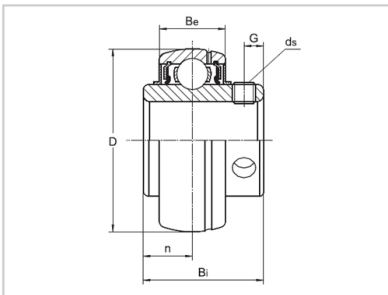

Insert Bearing

UCX Series-**UCX15-47**

Bearing No.	UCX15-47
d	
(mm)	74.613
(in.)	2 15/16
Dimensions [mm]	
D	140
Bi	82.6
Be	33
n	33.3
m	49.3
G	14
ds	7/16-20UNF

HEBEI HUANSHENG BEARING CO., LTD-Tel:+86-0319-8541203-Email:hbhs@hbhsbearing.com-
www.hbhsbearing.com