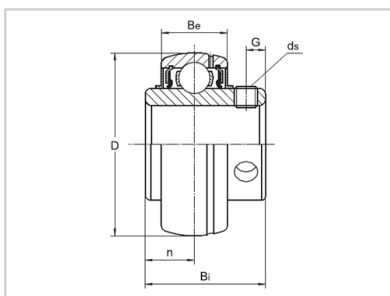

Insert Bearing

UCX Series-UCX14

Bearing No.	<b>UCX14</b>
d	
(mm)	70
(in.)	
Dimensions [mm]	
D	130
Bi	77.8
Be	30
n	33.3
m	44.5
G	12
ds	M12x1.5

HEBEI HUANSHENG BEARING CO., LTD-Tel:+86-0319-8541203-Email:hbhs@hbhsbearing.com-  
www.hbhsbearing.com