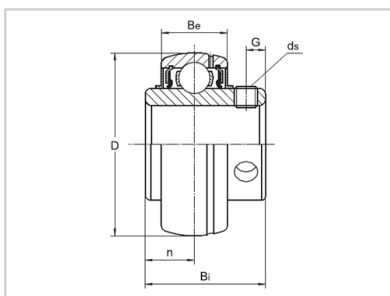

Insert Bearing

UCX Series-**UCX13**

Bearing No.	<b>UCX13</b>
d	
(mm)	65
(in.)	
Dimensions [mm]	
D	125
Bi	74.6
Be	30
n	30.2
m	44.4
G	12
ds	M12x1.5

HEBEI HUANSHENG BEARING CO., LTD-Tel:+86-0319-8541203-Email:hbhs@hbhsbearing.com-  
www.hbhsbearing.com