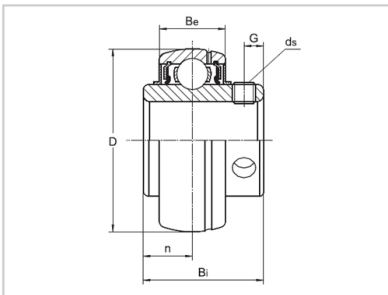

Insert Bearing

UCX Series-**UCX11-36**

Bearing No.	UCX11-36
d	
(mm)	
(in.)	
Dimensions [mm]	
D	110
Bi	65.1
Be	27
n	25.4
m	39.7
G	10
ds	3/8-24UNF

HEBEI HUANSHENG BEARING CO., LTD-Tel:+86-0319-8541203-Email:hbhs@hbhsbearing.com-
www.hbhsbearing.com