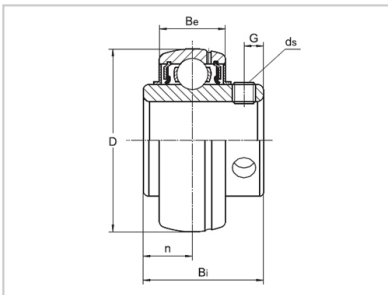

Insert Bearing

UCX Series-**UCX09-27**

Bearing No.	UCX09-27
d	
(mm)	42.863
(in.)	1.6875
Dimensions [mm]	
D	90
Bi	51.6
Be	24
n	19
m	32.6
G	10
ds	3/8-24UNF

HEBEI HUANSHENG BEARING CO., LTD-Tel:+86-0319-8541203-Email:hbhs@hbhsbearing.com-
www.hbhsbearing.com