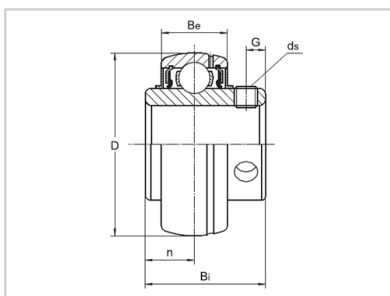

Insert Bearing

UCX Series-**UCX08-24**

Bearing No.	UCX08-24
d	
(mm)	38.1
(in.)	1.5
Dimensions [mm]	
D	85
Bi	49.2
Be	22
n	19
m	30.2
G	8
ds	5/16-24UNF

HEBEI HUANSHENG BEARING CO., LTD-Tel:+86-0319-8541203-Email:hbhs@hbhsbearing.com-
www.hbhsbearing.com