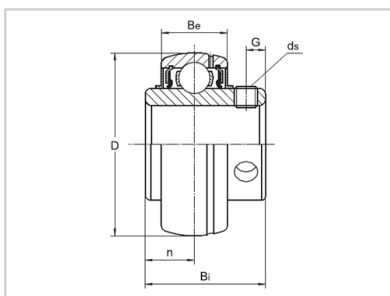

Insert Bearing

UCX Series-**UCX07-20**

Bearing No.	UCX07-20
d	
(mm)	31.75
(in.)	1.25
Dimensions [mm]	
D	80
Bi	49.2
Be	21
n	19
m	30.2
G	8
ds	5/16-24UNF

HEBEI HUANSHENG BEARING CO., LTD-Tel:+86-0319-8541203-Email:hbhs@hbhsbearing.com-
www.hbhsbearing.com