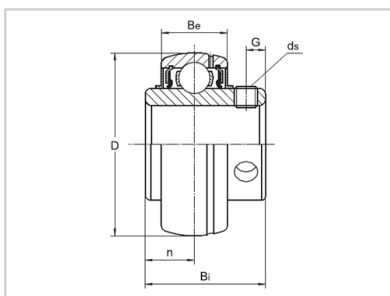

Insert Bearing

UCX Series-**UCX06**

Bearing No.	UCX06
d	
(mm)	30
(in.)	
Dimensions [mm]	
D	72
Bi	42.9
Be	20
n	17.5
m	25.4
G	6.5
ds	M8x1.0

HEBEI HUANSHENG BEARING CO., LTD-Tel:+86-0319-8541203-Email:hbhs@hbhsbearing.com-
www.hbhsbearing.com