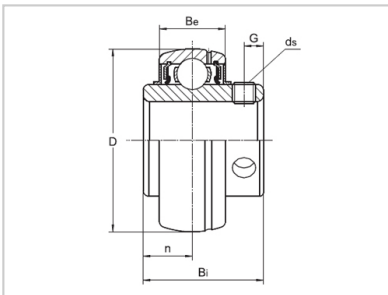

Insert Bearing

UCX Series-**UCX06-19**

Bearing No.	UCX06-19
d	
(mm)	30.163
(in.)	1.1875
Dimensions [mm]	
D	72
Bi	42.9
Be	20
n	17.5
m	25.4
G	6.5
ds	5/16-24UNF

HEBEI HUANSHENG BEARING CO., LTD-Tel:+86-0319-8541203-Email:hbhs@hbhsbearing.com-
www.hbhsbearing.com