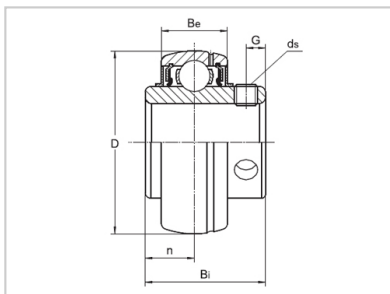

Insert Bearing

UCX Series-**UCX05-16**

Bearing No.	UCX05-16
d	
(mm)	25.4
(in.)	1
Dimensions [mm]	
D	62
Bi	38.1
Be	19
n	15.9
m	22.2
G	6
ds	1/4-28UNF

HEBEI HUANSHENG BEARING CO., LTD-Tel:+86-0319-8541203-Email:hbhs@hbhsbearing.com-
www.hbhsbearing.com