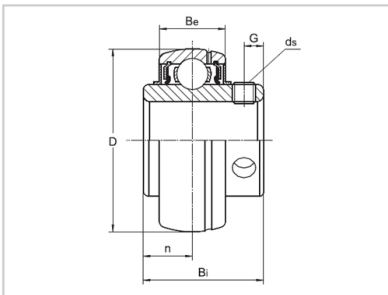

Insert Bearing

UCX Series-**UCX05-14**

Bearing No.	UCX05-14
d	
(mm)	22.225
(in.)	0.875
Dimensions [mm]	
D	62
Bi	38.1
Be	19
n	15.9
m	22.2
G	6
ds	1/4-28UNF

HEBEI HUANSHENG BEARING CO., LTD-Tel:+86-0319-8541203-Email:hbhs@hbhsbearing.com-
www.hbhsbearing.com