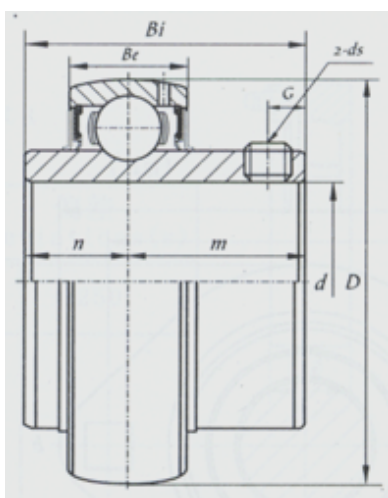

Insert Bearing

UC300 Series-**UC326**

Bearing No.	<b>UC326</b>
d	
(mm)	130
(in.)	
Dimensions [mm]	
D	280
Bi	135
Be	68
n	54
m	81
G	20
ds	M20x1.5

HEBEI HUANSHENG BEARING CO., LTD-Tel:+86-0319-8541203-Email:hbhs@hbhsbearing.com-  
www.hbhsbearing.com