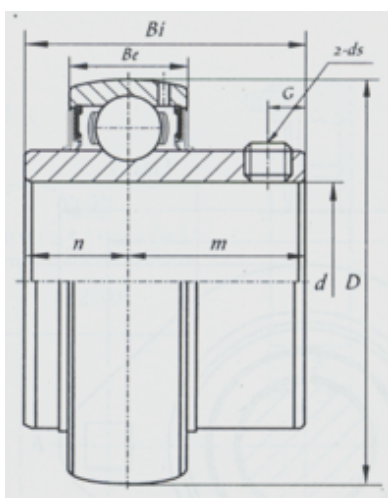

Insert Bearing

UC300 Series-**UC319**

Bearing No.	UC319
d	
(mm)	95
(in.)	
Dimensions [mm]	
D	200
Bi	103
Be	50
n	41
m	62
G	16
ds	M16x1.5

HEBEI HUANSHENG BEARING CO., LTD-Tel:+86-0319-8541203-Email:hbhs@hbhsbearing.com-
www.hbhsbearing.com