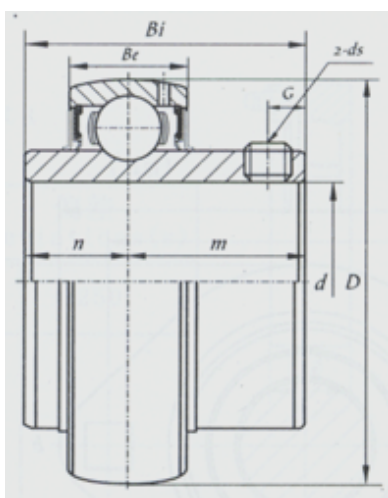

Insert Bearing

UC300 Series-**UC318-56**

Bearing No.	UC318-56
d	
(mm)	88.9
(in.)	3.5
Dimensions [mm]	
D	190
Bi	96
Be	48
n	40
m	56
G	16
ds	5/8-18UNF

HEBEI HUANSHENG BEARING CO., LTD-Tel:+86-0319-8541203-Email:hbhs@hbhsbearing.com-
www.hbhsbearing.com