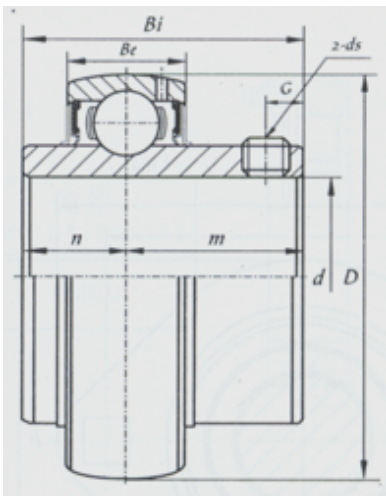

Insert Bearing

UC300 Series-**UC312-39**

Bearing No.	<b>UC312-39</b>
d	
(mm)	61.913
(in.)	2 7/16
Dimensions [mm]	
D	130
Bi	71
Be	36
n	26
m	45
G	<b>12</b>
ds	1/2-20UNF

HEBEI HUANSHENG BEARING CO., LTD-Tel:+86-0319-8541203-Email:hbhs@hbhsbearing.com-  
www.hbhsbearing.com