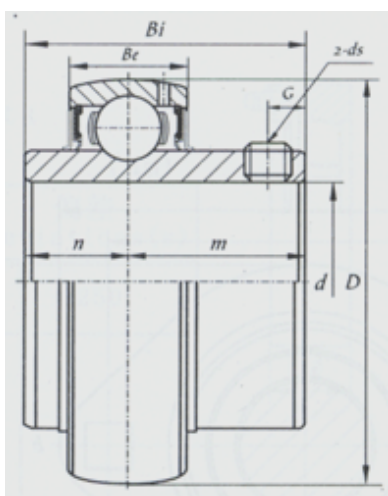

Insert Bearing

UC300 Series-**UC311-34**

Bearing No.	UC311-34
d	
(mm)	53.975
(in.)	2.125
Dimensions [mm]	
D	120
Bi	66
Be	34
n	25
m	41
G	12
ds	1/2-20UNF

HEBEI HUANSHENG BEARING CO., LTD-Tel:+86-0319-8541203-Email:hbhs@hbhsbearing.com-
www.hbhsbearing.com