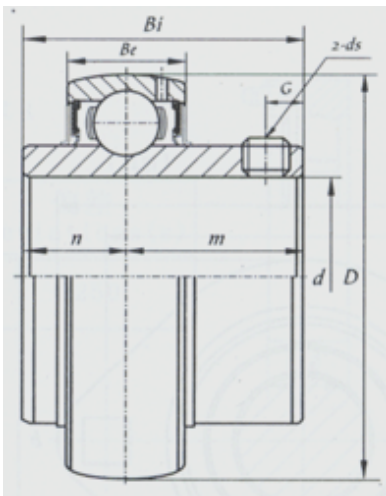

Insert Bearing

UC300 Series-UC308-25

Bearing No.	UC308-25
d	
(mm)	39.688
(in.)	1.5625
Dimensions [mm]	
D	90
Bi	52
Be	28
n	19
m	33
G	10
ds	3/8-24UNF

HEBEI HUANSHENG BEARING CO., LTD-Tel:+86-0319-8541203-Email:hbhs@hbhsbearing.com-
www.hbhsbearing.com