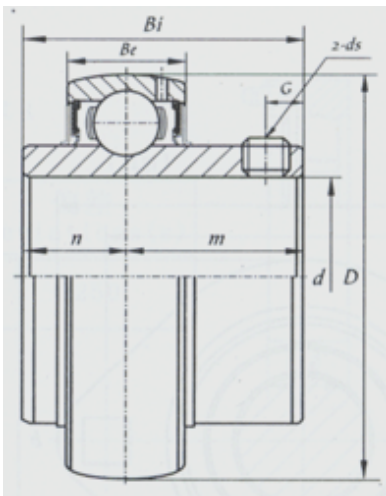

Insert Bearing

UC300 Series-**UC307-21**

Bearing No.	UC307-21
d	
(mm)	33.338
(in.)	1.3125
Dimensions [mm]	
D	80
Bi	48
Be	26
n	19
m	29
G	8
ds	5/16-24UNF

HEBEI HUANSHENG BEARING CO., LTD-Tel:+86-0319-8541203-Email:hbhs@hbhsbearing.com-
www.hbhsbearing.com