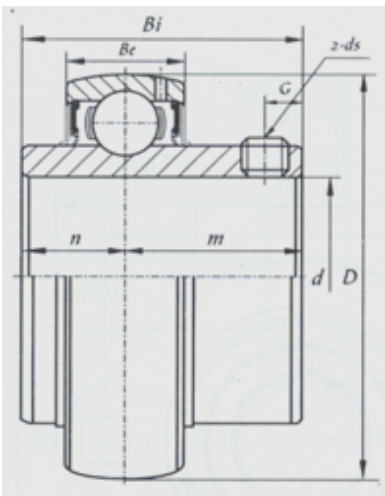

Insert Bearing

UC300 Series-UC307-20

Bearing No.	UC307-20
d	
(mm)	31.75
(in.)	1.25
Dimensions [mm]	
D	80
Bi	48
Be	26
n	19
m	29
G	8
ds	5/16-24UNF

HEBEI HUANSHENG BEARING CO., LTD-Tel:+86-0319-8541203-Email:hbhs@hbhsbearing.com-
www.hbhsbearing.com