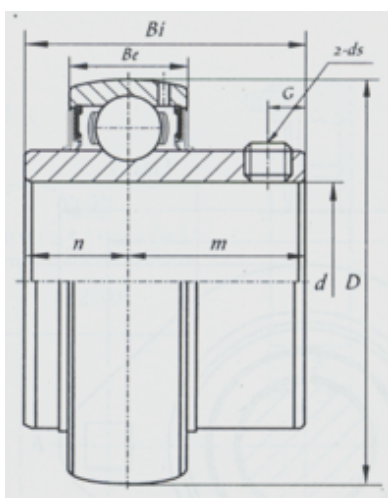

Insert Bearing

UC300 Series-UC305

Bearing No.	<b>UC305</b>
d	
(mm)	25
(in.)	
Dimensions [mm]	
D	62
Bi	38
Be	22
n	15
m	23
G	6
ds	M6x1

HEBEI HUANSHENG BEARING CO., LTD-Tel:+86-0319-8541203-Email:hbhs@hbhsbearing.com-  
www.hbhsbearing.com