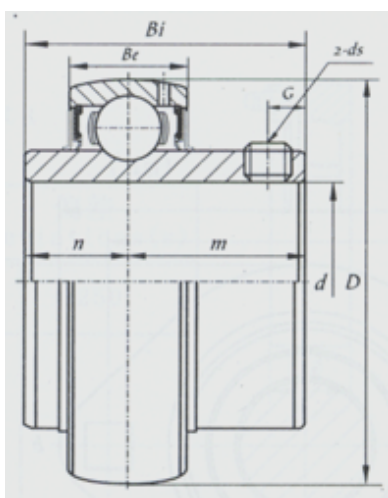

Insert Bearing

UC200 Series-**UC217**

Bearing No.	<b>UC217</b>
d	
(mm)	85
(in.)	
Dimensions [mm]	
D	150
Bi	85.7
Be	35
n	34.1
m	51.6
G	14
ds	M12x1.5

HEBEI HUANSHENG BEARING CO., LTD-Tel:+86-0319-8541203-Email:hbhs@hbhsbearing.com-  
www.hbhsbearing.com