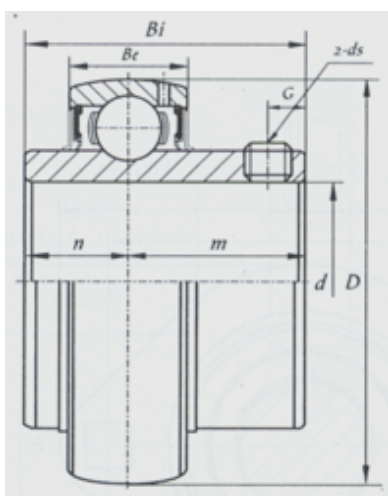

Insert Bearing

UC200 Series-**UC217-52**

Bearing No.	<b>UC217-52</b>
d	
(mm)	82.55
(in.)	3.25
Dimensions [mm]	
D	150
Bi	85.7
Be	35
n	34.1
m	51.6
G	14
ds	7/16-20UNF

HEBEI HUANSHENG BEARING CO., LTD-Tel:+86-0319-8541203-Email:hbhs@hbhsbearing.com-  
www.hbhsbearing.com