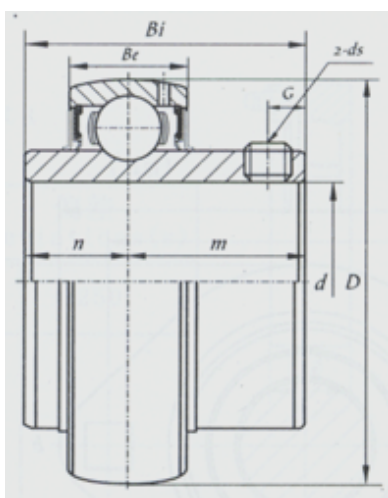

Insert Bearing

UC200 Series-UC215-48

Bearing No.	<b>UC215-48</b>
d	
(mm)	76.2
(in.)	3
Dimensions [mm]	
D	130
Bi	77.8
Be	30
n	33.3
m	44.5
G	12
ds	7/16-20UNF

HEBEI HUANSHENG BEARING CO., LTD-Tel:+86-0319-8541203-Email:hbhs@hbhsbearing.com-  
www.hbhsbearing.com